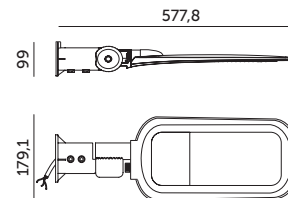

# LED VESPA PRO 60W

- obudowa lampy wykonana z aluminium, osłona z plastiku,
- możliwość pionowego lub poziomego montażu oprawy,
- możliwość regulacji oprawy o 180 stopni,
- montaż na słupach, wysięgnikach Ø60 mm,
- nie można wymieniać lamp w oprawie.

- lamp housing made of aluminum, cover made of plastic,
- suitable for vertical or horizontal mounting,
- fixture adjustable by 180 degrees,
- mountable on poles with a Ø60 mm diameter,
- lamps in the fixture cannot be replaced.

| MODEL             | INDEKS     | POBÓR MOCY [W] | KĄT ROZSYŁU ŚWIATŁA [°] | BARWA ŚWIATŁA                    | STRUMIEŃ ŚWIETLNY [lm] | WAGA NETTO [kg] | PAKOWANIE [szt.] | KOD EAN       |
|-------------------|------------|----------------|-------------------------|----------------------------------|------------------------|-----------------|------------------|---------------|
| MODEL             | INDEX      | POWER [W]      | BEAM ANGLE [°]          | LIGHT COLOR                      | LUMINOUS FLUX [lm]     | NET WEIGHT [kg] | PACKING [pcs]    | BARCODE       |
| LED VESPA PRO 60W | KFVP60NBAS | 60             | 140x90                  | NEUTRALNA BIAŁA<br>NEUTRAL WHITE | 8400                   | 1,90            | 6                | 5902201359350 |