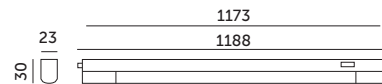

MODEL	INDEKS	POBÓR MOCY [W]	BARWA ŚWIATŁA	STRUMIEŃ ŚWIETLNY [lm]	WAGA NETTO [kg]	PAKOWANIE [szt.]	KOD EAN
MODEL	INDEX	POWER [W]	LIGHT COLOR	LUMINOUS FLUX [lm]	NET WEIGHT [kg]	PACKING [pcs]	BARCODE
LED WL 14W NB	KOWL14W	14	NEUTRALNA BIAŁA NEUTRAL WHITE	1540	0,27	30	5902846019244