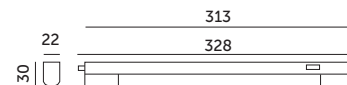

- podstawa wykonana z tworzywa sztucznego, klosz mleczny z poliwęglanu,
- kąt rozsytu światła: 120 stopni,
- możliwość łączenia opraw w szereg (maksymalnie do 120W) bezpośrednio oprawa do oprawy lub za pomocą 20-centymetrowego łącznika dołączonego do zestawu,
- możliwość przymocowania oprawy na wkrętach lub za pomocą samoprzylepnej taśmy dwustronnej (oba warianty dołączone do zestawu),
- nie można wymieniać lamp w oprawie.

- housing made of plastic, milky cover made of PC,
- fixtures can be connected directly from fixture to fixture or using the 20 cm connector included in the set (up to 120W total),
- can be mounted with screws or double-sided adhesive tape (both included in the set),
- lamps in the fixture cannot be replaced.