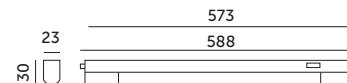

- podstawa wykonana z tworzywa sztucznego, klosz mleczny z poliwęglanu,
- kąt rozsytu światła: 120 stopni,
- możliwość łączenia opraw w szereg (maksymalnie do 120 W) bezpośrednio oprawa do oprawy lub za pomocą 20-centymetrowego łącznika dołączonego do zestawu,
- możliwość przymocowania oprawy na wkrętach lub za pomocą samoprzylepnej taśmy dwustronnej (oba warianty dołączone do zestawu),
- nie można wymieniać lamp w oprawie.

- housing made of plastic, milky cover made of PC,
- fixtures can be connected directly from fixture to fixture or using the 20 cm connector included in the set (up to 120W total),
- can be mounted with screws or double-sided adhesive tape (both included in the set),
- lamps in the fixture cannot be replaced.