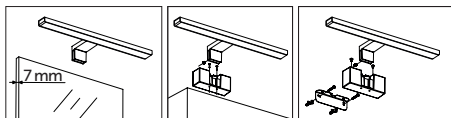

LED LUMIREFLECT 10W

CZARNY/BLACK

- ledowa lampa wykonana z aluminium,
- możliwość montażu na ścianie, na podłożu stałym od góry lub bezpośrednio np. do lustra (grubość lustra max. 7 mm),
- kąt rozsytu światła: 120 stopni,
- oprawa zawiera źródła światła o klasie energetycznej F,
- możliwość wymiany źródła światła jedynie przez wykwalifikowany personel.

- LED lamp made of aluminum,
- can be installed on a wall, on a solid surface, or directly on a mirror (max. mirror thickness 7 mm),
- beam angle: 120 degrees,
- fixture includes light sources with energy efficiency class F,
- LED light source can only be replaced by qualified personnel.