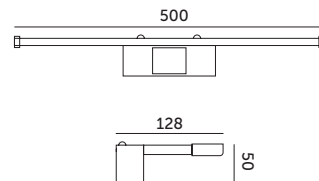

LED LUMIREFLECT 10W

CZARNY/BLACK

- ledowa lampa wykonana z aluminium,
- możliwość montażu na ścianie, na podłożu stałym od góry lub bezpośrednio np. do lustra (grubość lustra max. 7 mm),
- kąt rozsytu światła: 120 stopni,
- oprawa zawiera źródła światła o klasie energetycznej F,
- możliwość wymiany źródła światła jedynie przez wykwalifikowany personel.

- LED lamp made of aluminum,
- can be installed on a wall, on a solid surface, or directly on a mirror (max. mirror thickness 7 mm),
- beam angle: 120 degrees,
- fixture includes light sources with energy efficiency class F,
- LED light source can only be replaced by qualified personnel.

MODEL	INDEKS	POBÓR MOCY [W]	BARWA ŚWIATŁA	STRUMIEŃ ŚWIETLNY [lm]	WAGA NETTO [kg]	PAKOWANIE [szt.]	KOD EAN
MODEL	INDEX	POWER [W]	LIGHT COLOR	LUMINOUS FLUX [lm]	NET WEIGHT [kg]	PACKING [pcs]	BARCODE
LED LUMIREFLECT 10W	KDSN00000031	10	NEUTRALNA BIAŁA NEUTRAL WHITE	700	0,29	20	5902201378405