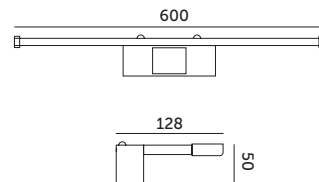

# LED LUMIREFLECT 12W

CZARNY/BLACK

- ledowa lampa wykonana z aluminium,
- możliwość montażu na ścianie, na podłożu stałym od góry lub bezpośrednio np. do lustra (grubość lustra max. 7 mm),
- kąt rozsytu światła: 120 stopni,
- oprawa zawiera źródła światła o klasie energetycznej F,
- możliwość wymiany źródła światła jedynie przez wykwalifikowany personel.

- LED lamp made of aluminum,
- can be installed on a wall, on a solid surface, or directly on a mirror (max. mirror thickness 7 mm),
- beam angle: 120 degrees,
- fixture includes light sources with energy efficiency class F,
- LED light source can only be replaced by qualified personnel.

MODEL	INDEKS	POBÓR MOCY [W]	BARWA ŚWIATŁA	STRUMIEŃ ŚWIETLNY [lm]	WAGA NETTO [kg]	PAKOWANIE [szt.]	KOD EAN
MODEL	INDEX	POWER [W]	LIGHT COLOR	LUMINOUS FLUX [lm]	NET WEIGHT [kg]	PACKING [pcs]	BARCODE
LED LUMIREFLECT 12W	KDSN00000032	12	NEUTRALNA BIAŁA NEUTRAL WHITE	840	0,31	20	5902201378412