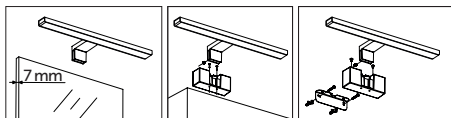

# LED LUMIREFLECT 12W

CZARNY/BLACK

- ledowa lampa wykonana z aluminium,
- możliwość montażu na ścianie, na podłożu stałym od góry lub bezpośrednio np. do lustra (grubość lustra max. 7 mm),
- kąt rozsytu światła: 120 stopni,
- oprawa zawiera źródła światła o klasie energetycznej F,
- możliwość wymiany źródła światła jedynie przez wykwalifikowany personel.

- LED lamp made of aluminum,
- can be installed on a wall, on a solid surface, or directly on a mirror (max. mirror thickness 7 mm),
- beam angle: 120 degrees,
- fixture includes light sources with energy efficiency class F,
- LED light source can only be replaced by qualified personnel.