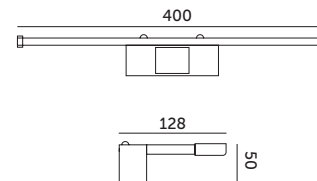

LED LUMIREFLECT 8W

CZARNY/BLACK

- ledowa lampa wykonana z aluminium,
- możliwość montażu na ścianie, na podłożu stałym od góry lub bezpośrednio np. do lustra (grubość lustra max. 7 mm),
- kąt rozsytu światła: 120 stopni,
- oprawa zawiera źródła światła o klasie energetycznej F,
- możliwość wymiany źródła światła jedynie przez wykwalifikowany personel.

- LED lamp made of aluminum,
- can be installed on a wall, on a solid surface, or directly on a mirror (max. mirror thickness 7 mm),
- beam angle: 120 degrees,
- fixture includes light sources with energy efficiency class F,
- LED light source can only be replaced by qualified personnel.

MODEL	INDEKS	POBÓR MOCY [W]	BARWA ŚWIATŁA	STRUMIEŃ ŚWIETLNY [lm]	WAGA NETTO [kg]	PAKOWANIE [szt.]	KOD EAN
MODEL	INDEX	POWER [W]	LIGHT COLOR	LUMINOUS FLUX [lm]	NET WEIGHT [kg]	PACKING [pcs]	BARCODE
LED LUMIREFLECT 8W	KDSN00000030	8	NEUTRALNA BIAŁA NEUTRAL WHITE	560	0,27	20	5902201378399