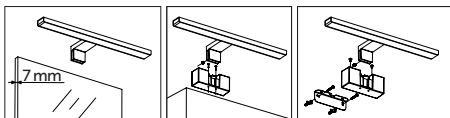

LED LUMIREFLECT 8W

CZARNY/BLACK

- ledowa lampa wykonana z aluminium,
- możliwość montażu na ścianie, na podłożu stałym od góry lub bezpośrednio np. do lustra (grubość lustra max. 7 mm),
- kąt rozsytu światła: 120 stopni,
- oprawa zawiera źródła światła o klasie energetycznej F,
- możliwość wymiany źródła światła jedynie przez wykwalifikowany personel.

- LED lamp made of aluminum,
- can be installed on a wall, on a solid surface, or directly on a mirror (max. mirror thickness 7 mm),
- beam angle: 120 degrees,
- fixture includes light sources with energy efficiency class F,
- LED light source can only be replaced by qualified personnel.