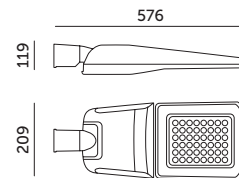

PROFESSIONAL LINE

OPRAWY ULICZNE / STREET LIGHTING

MASTER STREET M 80W

- obudowa lampy wykonana z aluminium, osłona z hartowanego szkła,
- możliwość pionowego lub poziomego montażu oprawy,
- możliwość regulacji oprawy o 15 stopni,
- montaż na słupach, wysięgnikach Ø60 mm,
- posiada gniazdo NEMA 5P, na które należy zamontować zaślepkę dotaczoną do oprawy,
- możliwość regulacji mocy oprawy na zamówienie,
- oprawa zawiera źródła światła o klasie energetycznej B,
- możliwość wymiany źródła światła jedynie przez wykwalifikowany personel.

- lamp housing made of aluminum, cover made of tempered glass,
- suitable for vertical or horizontal mounting,
- fixture adjustable by 15 degrees,
- mountable on poles with a Ø60 mm diameter,
- equipped with a NEMA 5P socket, which should be covered with the provided cap,
- power adjustment available upon request,
- fixture includes light sources with energy efficiency class B,
- LED light source can only be replaced by qualified personnel.

MODEL	INDEKS	POBÓR MOCY [W]	KĄT ROZSYŁU ŚWIATŁA [°]	BARWA ŚWIATŁA	STRUMIEN ŚWIETLNY [lm]	WAGA NETTO [kg]	PAKOWANIE [szt.]	KOD EAN
MODEL	INDEX	POWER [W]	BEAM ANGLE [°]	LIGHT COLOR	LUMINOUS FLUX [lm]	NET WEIGHT [kg]	PACKING [pcs]	BARCODE
LED MASTER STREET M 80W MB	KFMS80MBNB	80	155x80	NEUTRALNA BIAŁA NEUTRAL WHITE	13600	4,15	1	5902201371222
LED MASTER STREET M 80W WB	KFMS80WBNB	80	160x160	NEUTRALNA BIAŁA NEUTRAL WHITE	13600	4,15	1	5902201371239