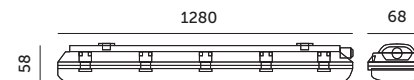

STANDARD LINE

OPRAWY ŚWIETŁÓWKOWE / LED T8 FIXTURES

ZESTAW HERMETIC 1x120 + 1xLED T8 18W

/ HERMETIC 1x120 SET + 1xLED T8 18W

- oprawa hermetyczna ze świetlówką LED T8 18W,
- świetlówka zamontowana w oprawie,
- obudowa wykonana z tworzywa sztucznego, klosz przezroczysty z polistyrenu (PS),
- w skład oprawy wchodzi lampy LED klasy F.

- hermetic fixture with LED T8 18W tubes,
- T8 tubes installed inside the fixture,
- housing made of plastic, transparent cover made of polystyrene (PS),
- set includes LED lamps of energy efficiency class F.