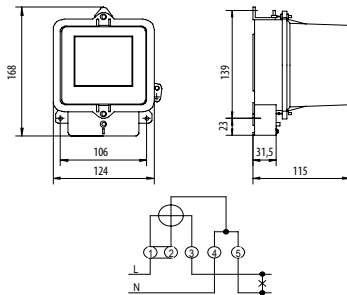

Anyaga: ABS fedél / Material: ABS cover

Közvetlen bekötés - direkt mérő / Direct binding

Pontosság / Accuracy: 2.0

Szabvány / Relevant standard: EN62053

Egyfázisú
almérő
/ One phase
kilowatt
hour meter

Három
fázisú
almérő
/ Three
phase
kilowatt
hour
meter

Egyfázisú almérő

/ One phase kilowatt hour meter:

STI 714

Névleges feszültség / Rated voltage: 220-240V

Névleges áramerősség / Rated current: 10 - 40A

Kijelző: 5 számjegyű / Display: 5 digit

Három fázisú almérő

/ Three phase kilowatt hour meter:

STI 715

Névleges feszültség / Rated voltage: 3 x 230/400V

Névleges áramerősség / Rated current: 3 x 10 - 40A

Kijelző: 6 számjegyű (5 egész + 1 tizedes)

/ Display: 6 digit (5 integer + 1 decimal)