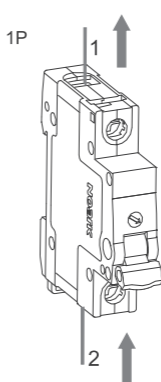

Isolator
Hlavní vypínač
Vypínač
Rozłącznik izolacyjny
Interrupitor
Hauptlastschalter
Interrupteur
Выключатель нагрузки
Заключаваем в позицич OFF
Шалтер(товаров прекъсвач)
Rastavljač

NOARK

Mounting instructions
Montážní návod
Montážne inštrukcie
Instrukcja montazu
Instrucțiuni de asamblare
Montageanweisung
Instructions de montage
Инструкция по монтажу
Monteringsanvisning
Istruzioni di montaggio
Instrucciones de montaje
Összeszerelési útmutató

	 Z2
 (mm ²)	10-50mm ²
 (Nm)	2-3.5Nm

1
2

Locking in the OFF position
 Uzamčení v poloze VYP (OFF)
 Uzamknutie v polohe VYP (OFF)
 Blokada w pozycji OFF
 Blocarea în poziție OFF
 Sperren in der position Aus (OFF)
 Leverrouillage en position OFF
 Блокировка в положении OFF