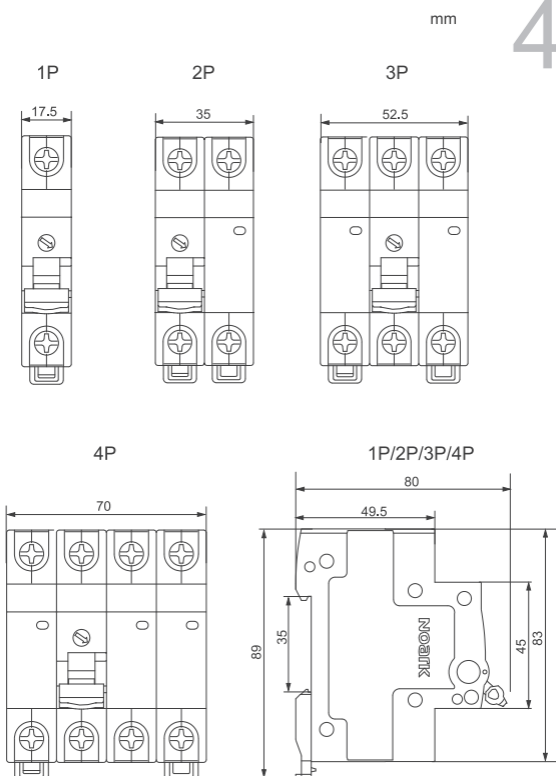

Isolator
Hlavní vypínač
Vypínač
Rozłącznik izolacyjny
Interrupitor
Hauptlastschalter
Interrupteur
Выключатель нагрузки
Заключаваем в позицич OFF
Шалтер(товаров прекъсвач)
Rastavljač

NOARK

Mounting instructions
Montážní návod
Montážne inštrukcie
Instrukcja montazu
Instrucțiuni de asamblare
Montageanweisung
Instructions de montage
Инструкция по монтажу
Monteringsanvisning
Istruzioni di montaggio
Instrucciones de montaje
Összeszerelési útmutató

	 Z2
 (mm ²)	10-50mm ²
 (Nm)	2-3.5Nm

1
2

Locking in the OFF position
 Uzamčení v poloze VYP (OFF)
 Uzamknutie v polohe VYP (OFF)
 Blokada w pozycji OFF
 Blocarea în poziție OFF
 Sperren in der position Aus (OFF)
 Leverrouillage en position OFF
 Блокировка в положении OFF