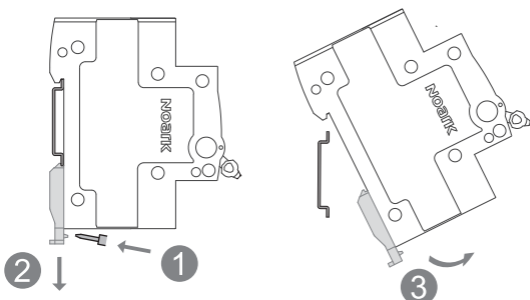

Isolator
Hlavní vypínač
Vypínač
Rozłącznik izolacyjny
Interrupitor
Hauptlastschalter
Interrupteur
Выключатель нагрузки
Заключаваем в позицич OFF
Шалтер(товаров прекъсвач)
Rastavljač

NOARK

Mounting instructions
Montážní návod
Montážne inštrukcie
Instrukcja montazu
Instrucțiuni de asamblare
Montageanweisung
Instructions de montage
Инструкция по монтажу
Monteringsanvisning
Istruzioni di montaggio
Instrucciones de montaje
Összeszerelési útmutató

	 Z2
 (mm ²)	10-50mm ²
 (Nm)	2-3.5Nm

1
2

Locking in the OFF position
 Uzamčení v poloze VYP (OFF)
 Uzamknutie v polohe VYP (OFF)
 Blokada w pozycji OFF
 Blocarea în poziție OFF
 Sperren in der position Aus (OFF)
 Leverrouillage en position OFF
 Блокировка в положении OFF