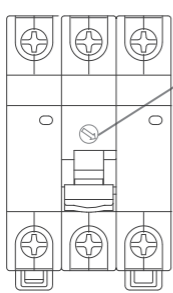

	 Z2
 (mm ²)	10-50mm ²
 (Nm)	2-3.5Nm

1
2

Locking in the OFF position
 Uzamčení v poloze VYP (OFF)
 Uzamknutie v polohe VYP (OFF)
 Blokada w pozycji OFF
 Blocarea în poziție OFF
 Sperren in der position Aus (OFF)
 Leverrouillage en position OFF
 Блокировка в положении OFF