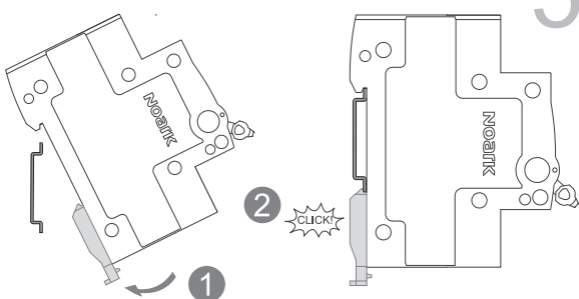

Isolator
Hlavní vypínač
Vypínač
Rozłącznik izolacyjny
Interrupitor
Hauptlastschalter
Interrupteur
Выключатель нагрузки
Заключаваем в позицич OFF
Шалтер(товаров прекъсвач)
Rastavljač

NOARK

Mounting instructions
Montážní návod
Montážne inštrukcie
Instrukcja montazu
Instrucțiuni de asamblare
Montageanweisung
Instructions de montage
Инструкция по монтажу
Monteringsanvisning
Istruzioni di montaggio
Instrucciones de montaje
Összeszerelési útmutató

	 Z2
 (mm ²)	10-50mm ²
 (Nm)	2-3.5Nm

1
2

Locking in the OFF position
 Uzamčení v poloze VYP (OFF)
 Uzamknutie v polohe VYP (OFF)
 Blokada w pozycji OFF
 Blocarea în poziție OFF
 Sperren in der position Aus (OFF)
 Leverrouillage en position OFF
 Блокировка в положении OFF