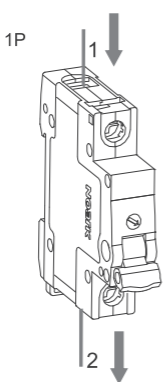

Isolator
Hlavní vypínač
Vypínač
Rozłącznik izolacyjny
Interrupitor
Hauptlastschalter
Interrupteur
Выключатель нагрузки
Заключаваем в позицич OFF
Шалтер(товаров прекъсвач)
Rastavljač

NOARK

Mounting instructions
Montážní návod
Montážne inštrukcie
Instrukcja montazu
Instrucțiuni de asamblare
Montageanweisung
Instructions de montage
Инструкция по монтажу
Monteringsanvisning
Istruzioni di montaggio
Instrucciones de montaje
Összeszerelési útmutató

	 Z2
 (mm ²)	10-50mm ²
 (Nm)	2-3.5Nm

1
2

Locking in the OFF position
 Uzamčení v poloze VYP (OFF)
 Uzamknutie v polohe VYP (OFF)
 Blokada w pozycji OFF
 Blocarea în poziție OFF
 Sperren in der position Aus (OFF)
 Leverrouillage en position OFF
 Блокировка в положении OFF