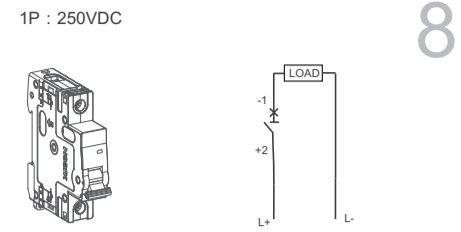

NOARK

Printed with environment-friendly paper
Copyright Noark. All Rights Reserved
Manufacturer: NOARK Electric(Shanghai) Co., Ltd.
3857 Sixian Road, Songjiang District, Shanghai
Importer: NOARK Electric Europe s.r.o. Sezemická
2757/2 I 193 00 Praha 9 I Czech Republic
www.noark-electric.eu
Z9BP201711EU