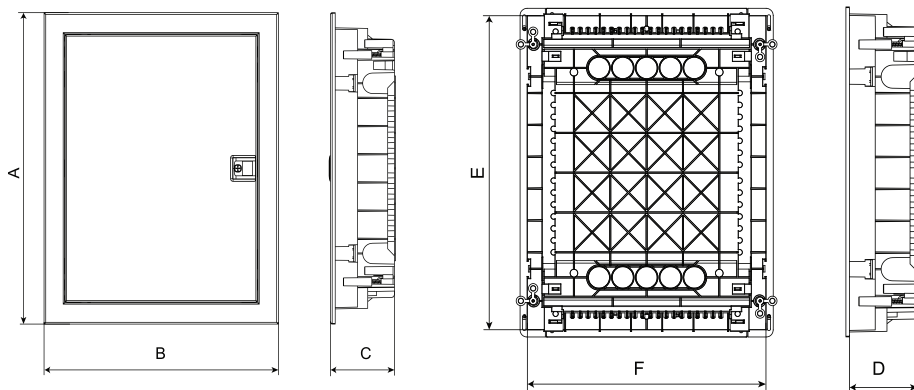

Upozorenje: Montažu izvodi samo stručno lice

A

B1

	F	G	H
PMF 12	277 mm	314 mm	88 mm
PMF 24	399 mm	314 mm	88 mm
PMF 36	549 mm	314 mm	88 mm
PMF 48	674 mm	314 mm	88 mm
PMF 60	799 mm	314 mm	88 mm

B2

C

4 point connection

OR

2 point connection with door stopper

D

E

	A	B	C	D	E	F	P _{de}	Static load
PMF 12	317 mm	346 mm	92 mm	87 mm	274 mm	306 mm	31 W	1.82kg
PMF 24	442 mm	346 mm	92 mm	87 mm	399 mm	306 mm	40 W	1.82kg
PMF 36	592 mm	346 mm	92 mm	87 mm	549 mm	306 mm	50 W	1.82kg
PMF 48	717 mm	346 mm	92 mm	87 mm	673 mm	306 mm	60 W	1.82kg
PMF 60	842 mm	346 mm	92 mm	87 mm	799 mm	306 mm	70 W	1.82kg