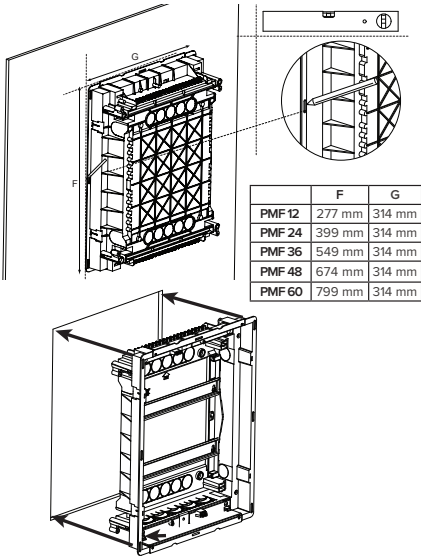

Upozorenje: Montažu izvodi samo stručno lice

A

B1

	F	G	H
PMF 12	277 mm	314 mm	88 mm
PMF 24	399 mm	314 mm	88 mm
PMF 36	549 mm	314 mm	88 mm
PMF 48	674 mm	314 mm	88 mm
PMF 60	799 mm	314 mm	88 mm

B2

C

4 point connection

OR

2 point connection with door stopper

D

E

	A	B	C	D	E	F	P _{de}	Static load
PMF 12	317 mm	346 mm	92 mm	87 mm	274 mm	306 mm	31 W	1.82kg
PMF 24	442 mm	346 mm	92 mm	87 mm	399 mm	306 mm	40 W	1.82kg
PMF 36	592 mm	346 mm	92 mm	87 mm	549 mm	306 mm	50 W	1.82kg
PMF 48	717 mm	346 mm	92 mm	87 mm	673 mm	306 mm	60 W	1.82kg
PMF 60	842 mm	346 mm	92 mm	87 mm	799 mm	306 mm	70 W	1.82kg