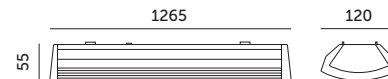

STANDARD LINE

OPRAWY ŚWIETLÓWKOWE / LED T8 FIXTURES

DELFA 2x120

- ścienna-sufitowa oprawa na świetlówki LED T8 z zasilaniem jednostronnym,
- obudowa wykonana z blachy stalowej malowanej na biało i tworzywa sztucznego PS,
- klosz przezroczysty z poliwęglanu,
- oprawa nie zawiera źródła światła.

- wall and ceiling fixture for T8 LED tubes with single-sided power,
- housing made of steel sheet, painted white and plastic PS,
- transparent cover, made of PC,
- fixture without a light source.

MODEL	INDEKS	WAGA NETTO [kg]	PAKOWANIE [szt.]	KOD EAN
MODEL	INDEX	NET WEIGHT [kg]	PACKING [pcs]	BARCODE
DELFA 2X120	KFDA2120	0,88	10	5902846010289