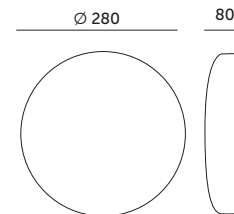

# LED SOFI 13W LX PREMIUM

- oprawa ledowa z mikrofalowym czujnikiem ruchu i natężenia światła,
- podstawa wykonana z blachy stalowej, klosz matowy z PMMA,
- tryb pracy: zaświeca się na 60 sekund przy natężeniu światła poniżej 50 lx i wykryciu ruchu,
- kąt / zasięg detekcji: 180 stopni / max. 6 m,
- kąt rozsyłu światła: 115 stopni,
- optymalna wysokość montażu: 1,8-2,5 m,
- oprawa zawiera źródła światła o klasie energetycznej G,
- możliwość wymiany źródła światła LED jedynie przez wykwalifikowany personel.

- LED fixture with microwave motion sensor and light intensity sensor,
- base made of steel plate, matt cover made of PMMA,
- working mode: lights up for 60 seconds, if light intensity is lower than 50 lx and if motion is detected,
- angle/range of detection: 180 degrees/max. 6 m,
- beam angle: 115 degrees,
- optimal installation height: 1,8-2,5 m,
- fixture includes light sources of energy class G,
- the LED light source can only be replaced by qualified personnel.

MODEL	INDEKS	POBÓR MOCY [W]	BARWA ŚWIATŁA	STRUMIEŃ ŚWIETLNY [lm]	WAGA NETTO [kg]	PAKOWANIE [szt.]	KOD EAN
MODEL	INDEX	POWER [W]	LIGHT COLOR	LUMINOUS FLUX [lm]	NET WEIGHT [kg]	PACKING [pcs]	BARCODE
LED SOFI LX 13W NB	KFSX13WNB	13	NEUTRALNA BIAŁA NEUTRAL WHITE	856	0,39	5	5900605090626