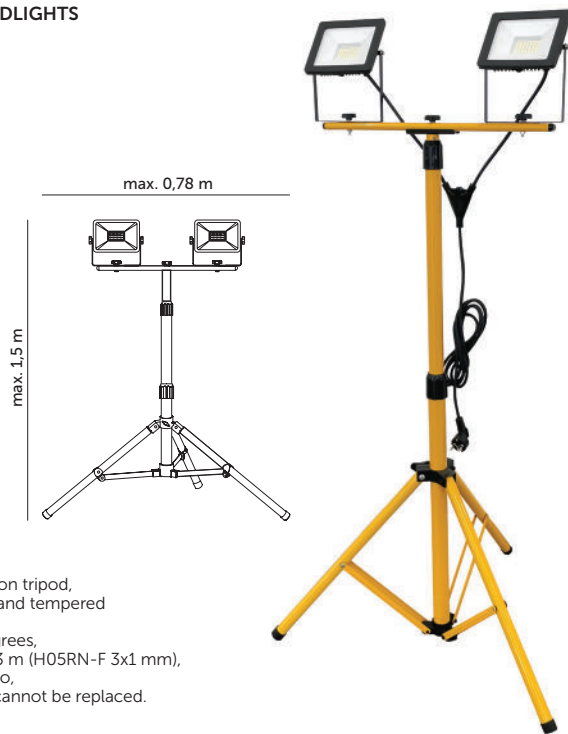

STANDARD LINE

NAŚWIETLACZE LED / LED FLOODLIGHTS

TIGRA S 2x30W

- dwa naświetlacze ledowe na statywie,
- wykonane z aluminium i szkła hartowanego, konstrukcja ze stali,
- kąt rozsyłu światła: 110 stopni,
- długość przewodu zasilającego: 3 m (H05RN-F 3x1 mm),
- wtyczka typu: uni-schuko,
- nie można wymieniać lamp w sprawie.

- two LED floodlights on tripod,
- made of aluminium and tempered glass, steel stand,
- beam angle: 110 degrees,
- power cord length: 3 m (H05RN-F 3x1 mm),
- plug type: uni-schuko,
- lamps in the fixture cannot be replaced.

MODEL	INDEKS	POBÓR MOCY [W]	BARWA ŚWIATŁA	STRUMIEŃ ŚWIETLNY [lm]	WAGA NETTO [kg]	PAKOWANIE [szt.]	KOD EAN
MODEL	INDEX	POWER [W]	LIGHT COLOR	LUMINOUS FLUX [lm]	NET WEIGHT [kg]	PACKING [pcs]	BARCODE
TIGRA S 2x30W	KFNLS2X30NB	2x30	NEUTRALNA BIAŁA NEUTRAL WHITE	2x2340	3,37	4	5902201307993